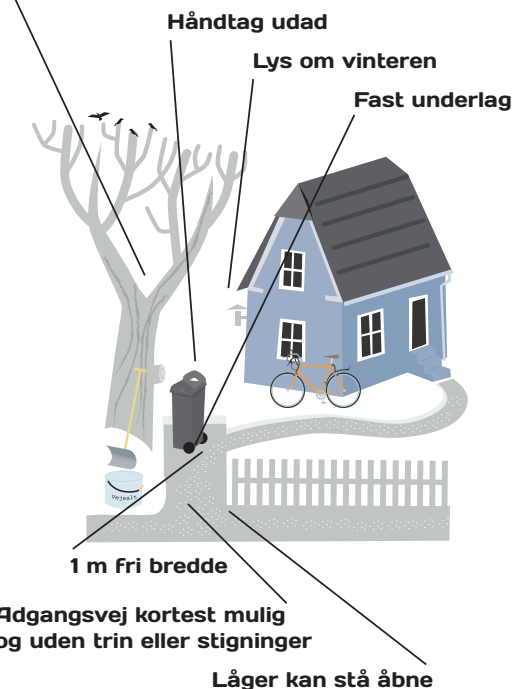

Adgangsvejen til stativ og beholder

- Sørg for, at skraldemanden kan komme ind til stativ og beholder.
- Vejen skal have en frihøjde på 2,1 meter og en bredde på mindst 1 meter.
- Der må højst være 20 meter fra stativ/beholder til renovationsbilens mulige holdeplads.
- Vejen skal have et jævnt og kørefast underlag, fx fliser eller asfalt.
- Vejen skal være renholdt og må ikke være blokeret af fx cykler eller barnevogne.
- I vinterperioden skal der ryddes for sne, og der skal gruses eller saltes i nødvendigt omfang.
- Der må højst være én låge eller port, som skal kunne fastholdes i åben stilling.

- Skraldemanden tømmer fra kl. 06.00 om morgenen. Hvis han henter tidligt hos dig, bedes du tænde lyset udenfor i vinterhalvåret.

Trapper og stigninger

Adgangsvejen skal være uden trin og stigninger. Kontakt Forsyning Helsingør, hvis du er i tvivl.

2,1 m frihøjde

Adgangsvej kortest mulig og uden trin eller stigninger

Låger kan stå åbne

Dagrenovation

Dagrenovation er det daglige affald fra din husholdning. Det er madrester, indpakning og andet, man smider i skraldespanden. Affald til genanvendelse som fx glas, flasker, papir og pap skal ikke i dagrenovationen.